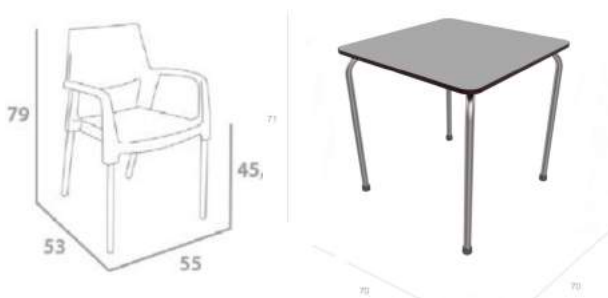

NOTA IMPORTANTE
Para este conjunto las mesas se sirven desmontadas, tiene un fácil montaje.

1 MESA COMPACT + 4 SILLA KAT
NETO.- 270,00€ + IVA

*ESCOGER OPCIÓN COLOR MESA Y OPCIÓN COLOR SILLAS