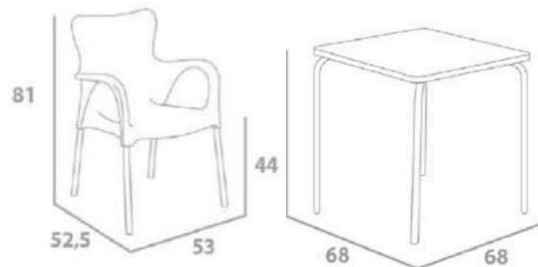

MESA CANTO PLAST

Mesa apilable con tablero 16mm, patas de acero pintada con pintura epoxy en color blanco o antracita.

17

1 MESA CANTO + 4 SILLA MIRANDA

NETO.- 240,00€ + IVA

*ESCOGER OPCIÓN COLOR MESA Y OPCIÓN COLOR SILLAS

TABLERO COMPACTO PLUS
Disponibile también con mesa de 80x80 sobre pedido
Consultar tarifa

NOTA IMPORTANTE
Para este conjunto las mesas se sirven desmontadas, tiene un fácil montaje.

ROMA SILLA / CHAIR / CHAISE