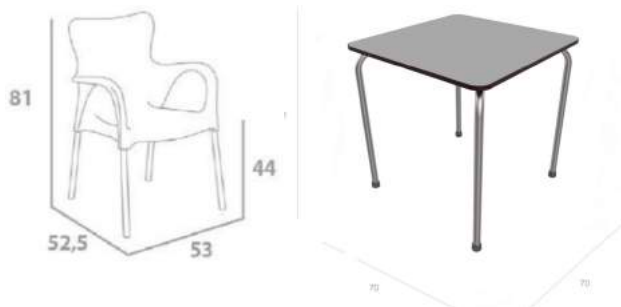

NOTA IMPORTANTE
Para este conjunto las mesas se sirven desmontadas, tiene un fácil montaje.

1 MESA COMPACT + 4 SILLA ROMA

NETO.- 260,00€ + IVA

*ESCOGER OPCIÓN COLOR MESA Y OPCIÓN COLOR SILLAS