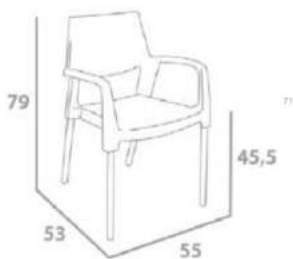

TABLERO COMPACTO PLUS
Disponible también con mesa de 80x80 sobre pedido
Consultar tarifa

NOTA IMPORTANTE
Para este conjunto las mesas se sirven desmontadas, tiene un fácil montaje.

KAT SILLA / CHAIR / CHAISE

Fabricada en tecno polímero y fibra de vidrio con patas insertadas en aluminio. Apilable. Acta para hostelería y colectivos. Gran resistencia a exterior. Respaldo Liso o ratan según colores.

MESA COMPACTO PLUS

Patas de acero pintada epoxy blanca o gris, tablero compacto plus de gran resistencia a exteriores de 70x70, disponible color blanca o antracita. Disponible en medidas de 80x80, consultar tarifas sin promoción.

19

1 MESA CANTO + 4 SILLA KAT
NETO.- 250,00€ + IVA

*ESCOGER OPCIÓN COLOR MESA Y OPCIÓN COLOR