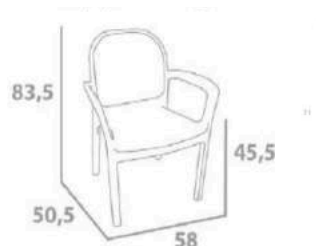

CONTRACT
relax furniture

MIRANDA SILLA / CHAIR / CHAISE

Fabricada en tecno polímero y fibra de vidrio lo que la convierte en una silla muy resistente y acta para hostelería y colectivos

MESA COMPACTO PLUS

Patas de acero pintada epoxy blanca o gris, tablero compacto plus de gran resistencia a exteriores de 70x70, disponible color blanca o antracita. Disponible en medidas de 80x80, consultar tarifas sin

TABLERO COMPACTO PLUS
Disponible también con mesa de 80x80 sobre pedido
Consultar tarifa

14

NOTA IMPORTANTE
Para este conjunto las mesas se sirven desmontadas, tiene un fácil montaje.

1 MESA COMPACT + 4 SILLA MIRANDA

NETO.- 260,00€ + IVA

*ESCOGER OPCIÓN COLOR MESA Y OPCIÓN COLOR SILLAS

TABLERO COMPACTO PLUS
Disponibile también con mesa de 80x80 sobre pedido
Consultar tarifa