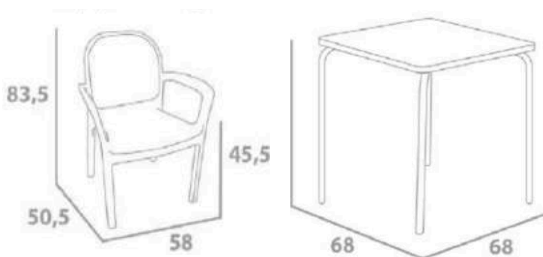

Patas de acero pintada epoxy blanca o gris, tablero compacto plus de gran resistencia a exteriores de 70x70, disponible color blanca o antracita. Disponible en medidas de 80x80, consultar tarifas sin

TABLERO COMPACTO PLUS
Disponible también con mesa de 80x80 sobre pedido
Consultar tarifa

16

NOTA IMPORTANTE
Para este conjunto las mesas se sirven desmontadas, tiene un fácil montaje.

1 MESA COMPACT + 4 SILLA KAT
NETO.- 270,00€ + IVA

*ESCOGER OPCIÓN COLOR MESA Y OPCIÓN COLOR SILLAS

TABLERO COMPACTO PLUS
Disponible también con mesa de 80x80 sobre pedido
Consultar tarifa